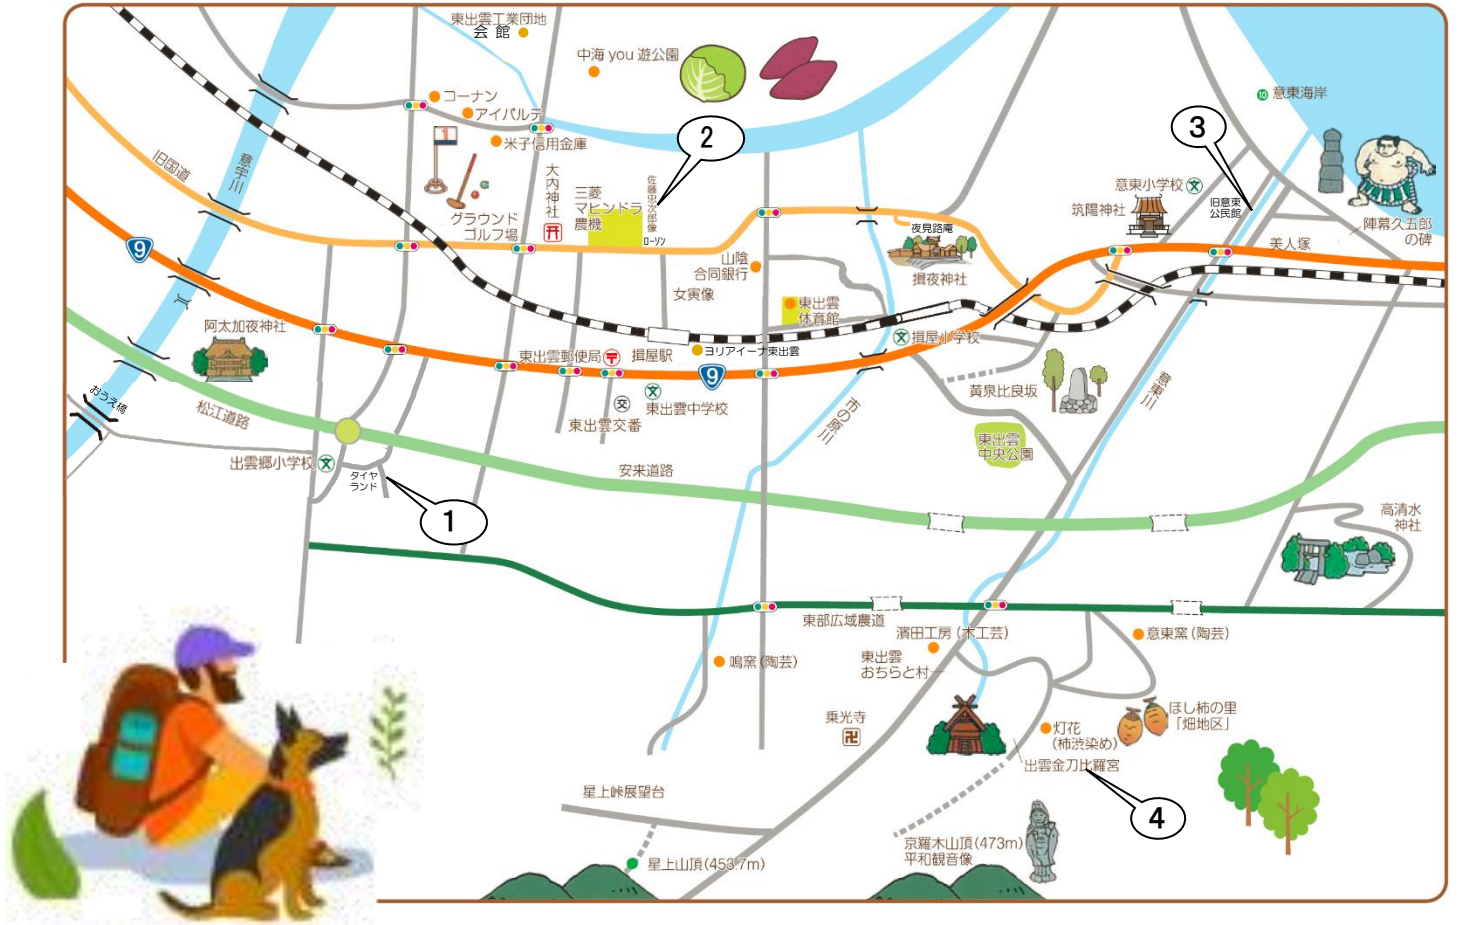

HIGASHIIZU

MO

ひがしいずもクイズラリー

QUIZ-RALLY

— きりとり線 —

郵便はがき

699-0109

島根県松江市東出雲町
錦浜 583-18 東出雲町商工会内

松江観光協会東出雲町支部 行

85円切手
を貼って投
函ください。

お名前	
住所	(〒 —)
電話	
ご意見・感想などご自由にお書きください	

— きりとり線 —

★クイズ設置場所

黄金の井戸／佐藤忠次郎像／意東
ゆめ公園／出雲金刀比羅宮

★賞品(抽選)

横綱陣幕賞---東出雲ギフトセット
忠次郎賞---お楽しみ特産品
女寅賞---東出雲の銘菓

★応募方法

専用応募はがきを切り取り、必要事
項を記入のうえ、85円切手を貼っ
てご応募ください

2024年12月12日(木)締切
※当日消印有効

松江観光協会東出雲町支部
島根県松江市東出雲町錦浜 583-18
TEL・FAX0852-52-2428(平日9~17時)

▼クイズ設置場所

— きりとり線 —

ひがしいずもクイズラリー解答欄

各クイズの正解と思う記号に○印を付けてください
(クイズは各設置場所にあります)

★当選発表

応募締切後、採点・抽選を行い、賞品の発送をもって当選発表に替えさせていただきます。
クイズの答えは、応募締切後にホームページに掲載いたします▼

<http://www.hizumo-bussan.jp>

東出雲 観光 & 物産情報

検索

★個人情報の取り扱いについて

クイズラリー応募によりお申し込んだ個人情報に関しましては、「ひがしいずもクイズラリー」以外には使用しません。

設置場所	解答欄
①黄金の井戸	A B C
②佐藤忠次郎像	A B C
③意東ゆめ公園	A B C
④出雲金刀比羅宮	A B C